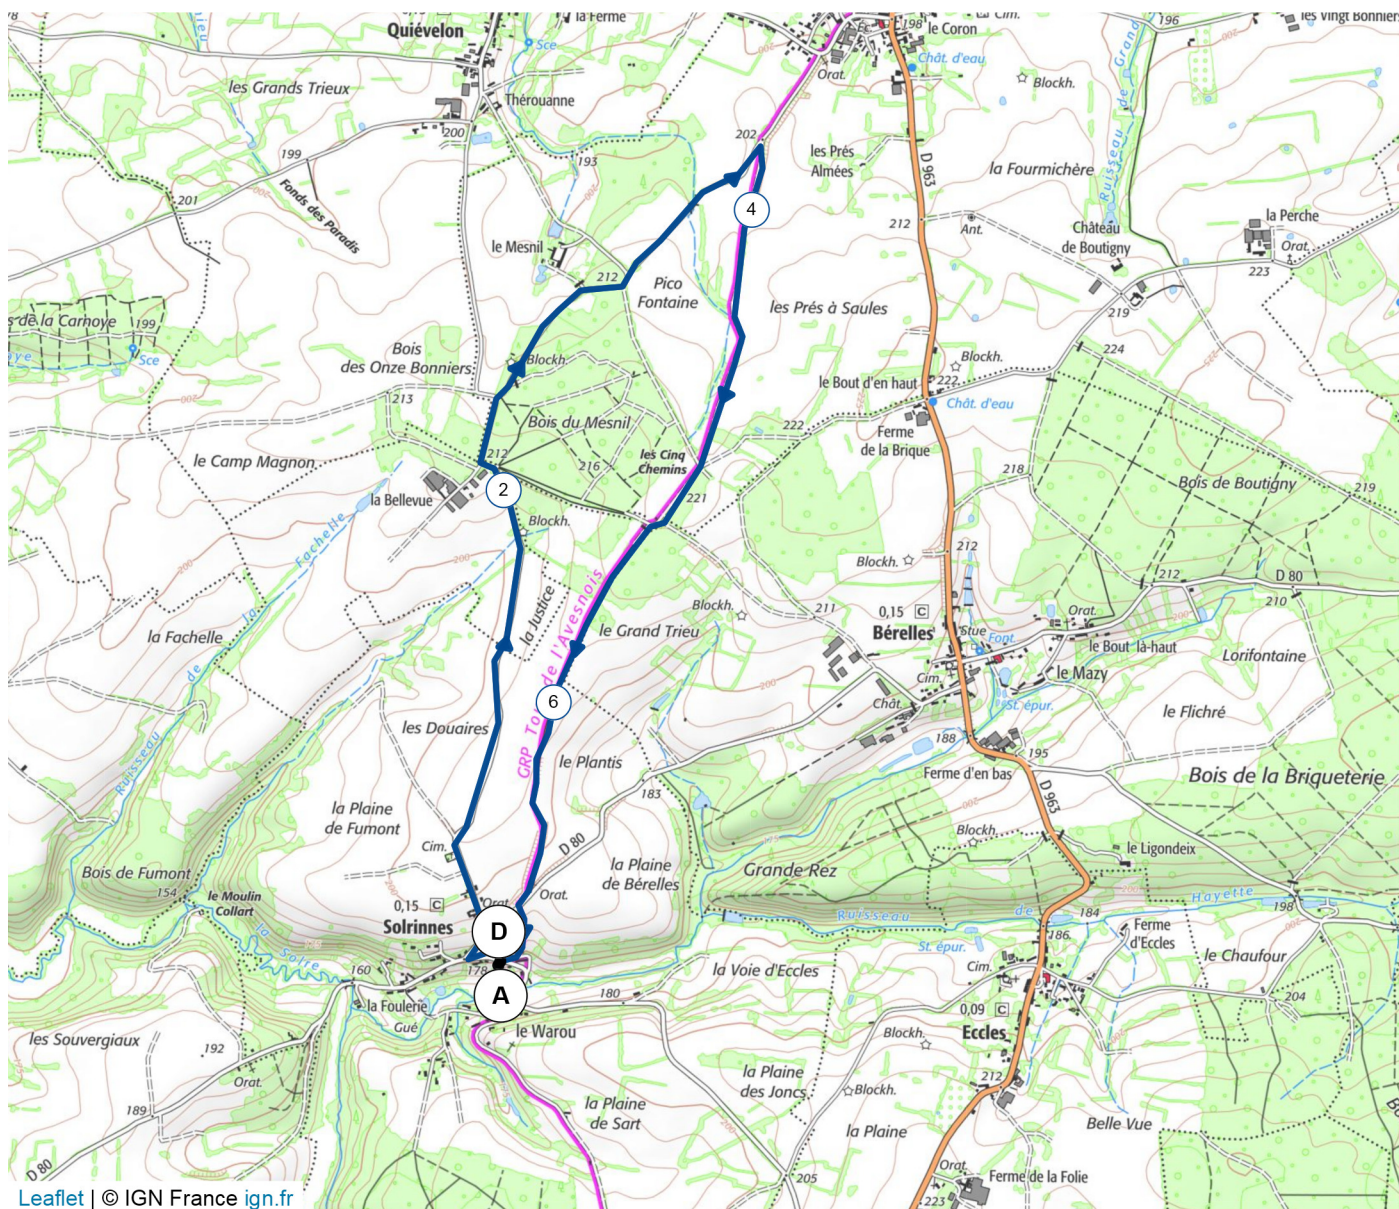

10356955 | Randonnée pédestre | SARS SOLRINNES PP

Sivry-Rance -> Sivry-Rance

7.041 km ↑ 79 m ↓ 77 m ▲ 173 m ▲ 228 m

Leaflet | © IGN France ign.fr

Le droit de reproduction est strictement réservé à un usage personnel et privé. Lors de la pratique de votre activité, veuillez à respecter les propriétés et chemins privés et assurez-vous de la praticabilité du parcours.

© 2020 Openrunner